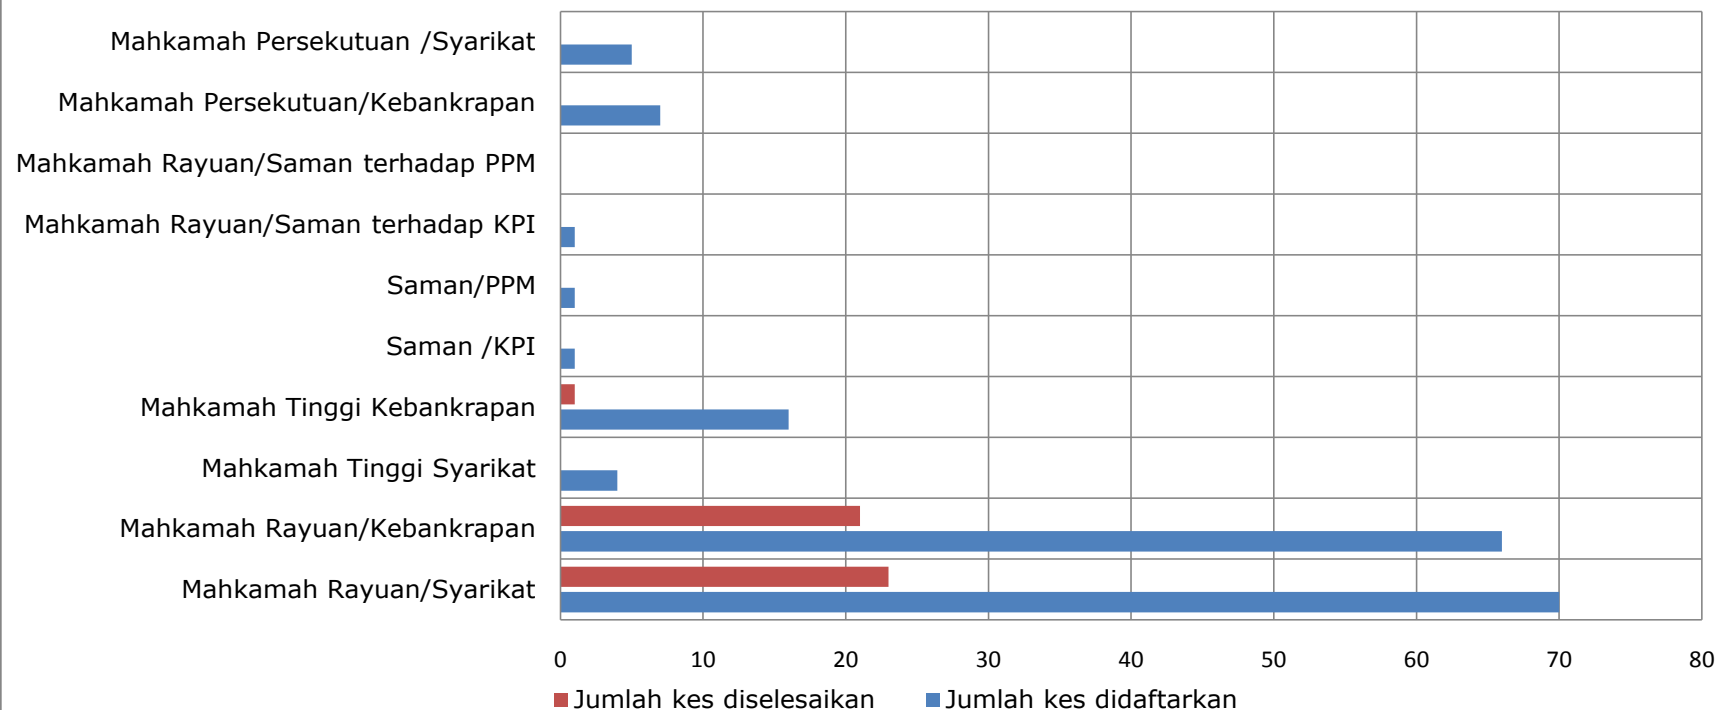

Statistik Kes Mahkamah (Kebankrapan dan Penggulangan Syarikat) Januari - Mac 2010

	Mahkamah Rayuan/Syarikat	Mahkamah Rayuan/Kebankrapan	Mahkamah Tinggi Syarikat	Mahkamah Tinggi Kebankrapan	Saman/KPI	Saman/PPM	Mahkamah Rayuan/Saman terhadap KPI	Mahkamah Rayuan/Saman terhadap PPM	Mahkamah Persekutuan/Kebankrapan	Mahkamah Persekutuan/Syarikat
Jumlah kes didaftarkan	70	66	4	16	1	1	1	-	7	5
Jumlah kes diselesaikan	23	21	0	1	0	0	0	-	0	0