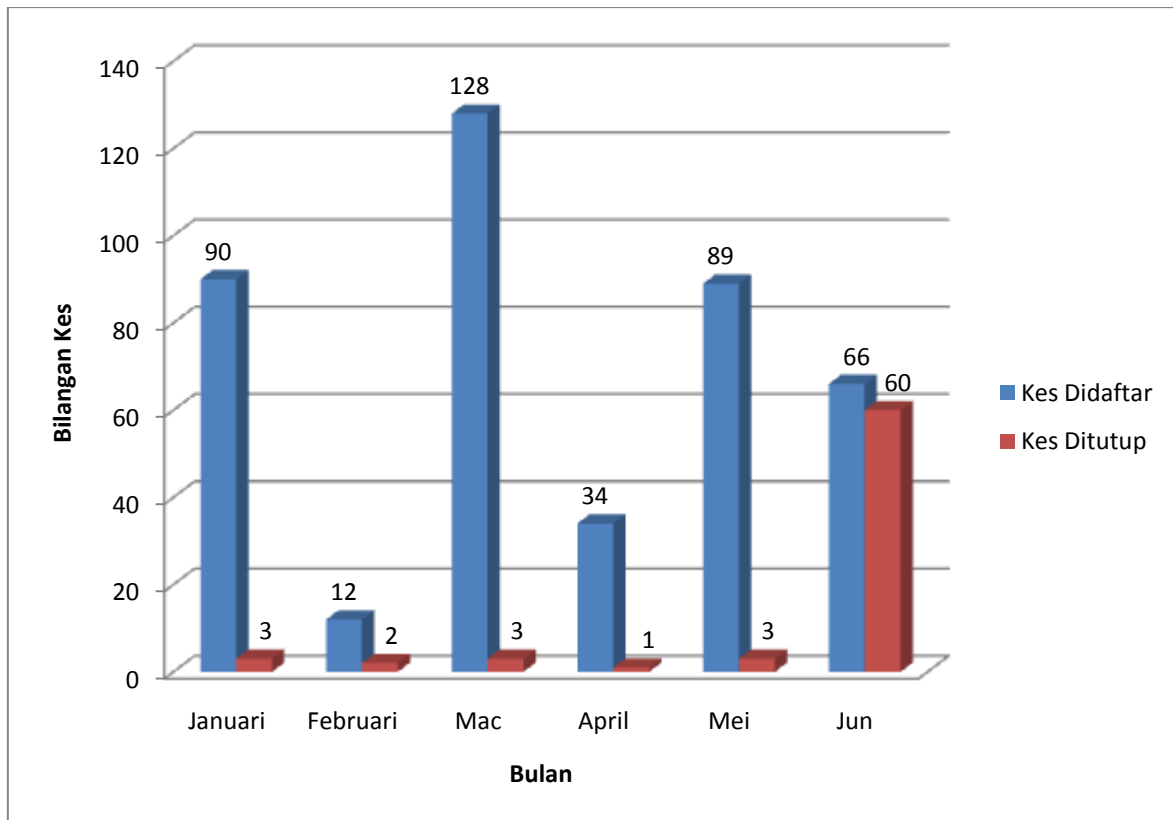

PENGGULUNGAN PERTUBUHAN : KES DIDAFtar DAN DITUTUP DARI JANUARI 2010 SEHINGGA JUN 2010

**PENGGULUNGAN KESATUAN SEKERJA : KES DIDAFTAR
DAN DITUTUP DARI JANUARI 2010 SEHINGGA JUN 2010**