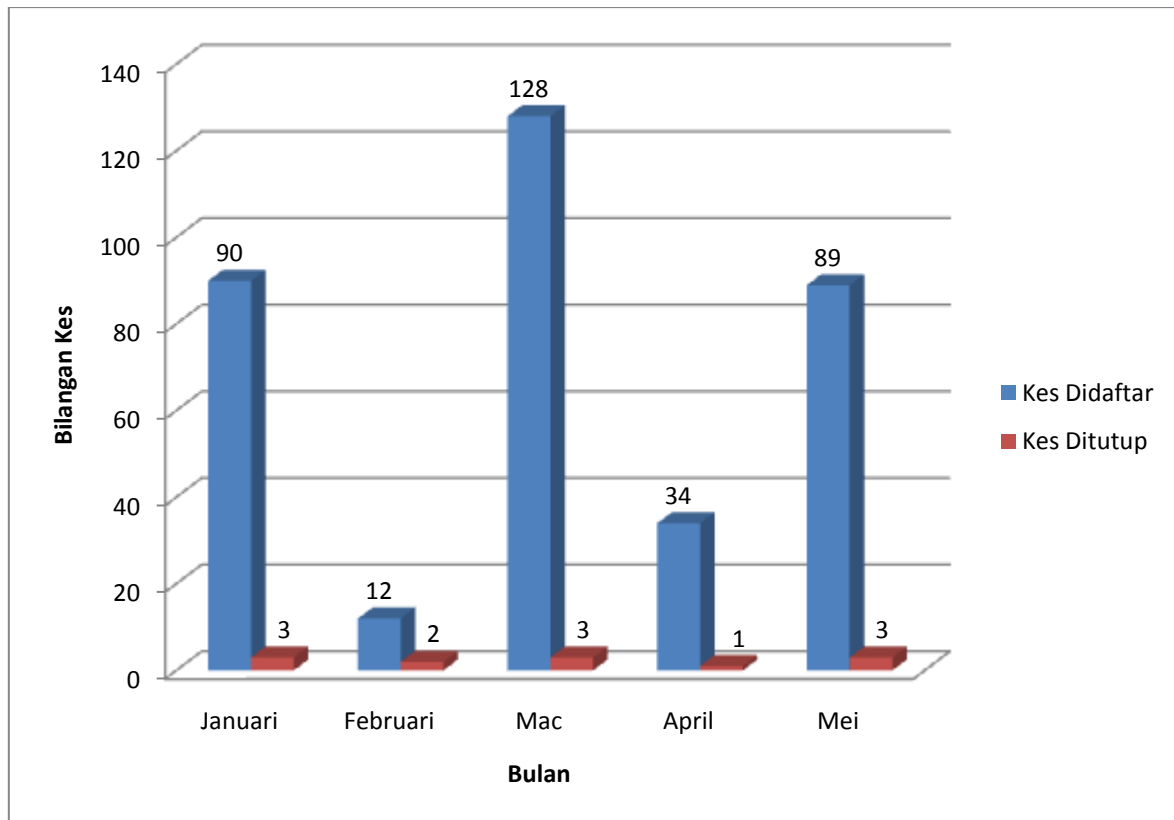

PENGGULUNGAN PERTUBUHAN : KES DIDAFTAR DAN DITUTUP DARI JANUARI 2010 SEHINGGA MEI 2010

**PENGGULUNGAN KESATUAN SEKERJA : KES DIDAFtar
DAN DITUTUP DARI JANUARI 2010 SEHINGGA MEI 2010**